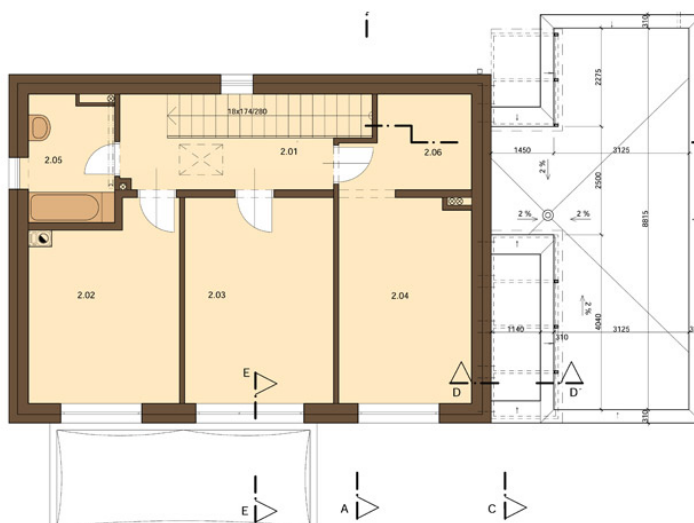

Karta bytu č. C9

Základní údaje:

vchod	RD
podlaží	1
dispozice	4+kk
výměra BJ (m ²)	173,5 plocha domu
výměra terasy (m ²)	14,82
cena s DPH	
stav	prodán

Plochy jednotlivých pokojů:

Název	Číslo	Velikost
zádveří	1.01	3,69 m ²
schodiště	1.02	13,80 m ²
obývací pokoj + kk	1.03	43,79 m ²
koupelna + wc	1.04	8,56 m ²
šatna	1.05	4,30 m ²
garáž	1.06	27,36 m ²
terasa	1.07	8,64 m ²
chodba	2.01	7,05 m ²
ložnice	2.02	14,16 m ²
ložnice	2.03	17,26 m ²
ložnice	2.04	16,29 m ²
koupelna + wc	2.05	5,94 m ²
šatna	2.06	3,78 m ²