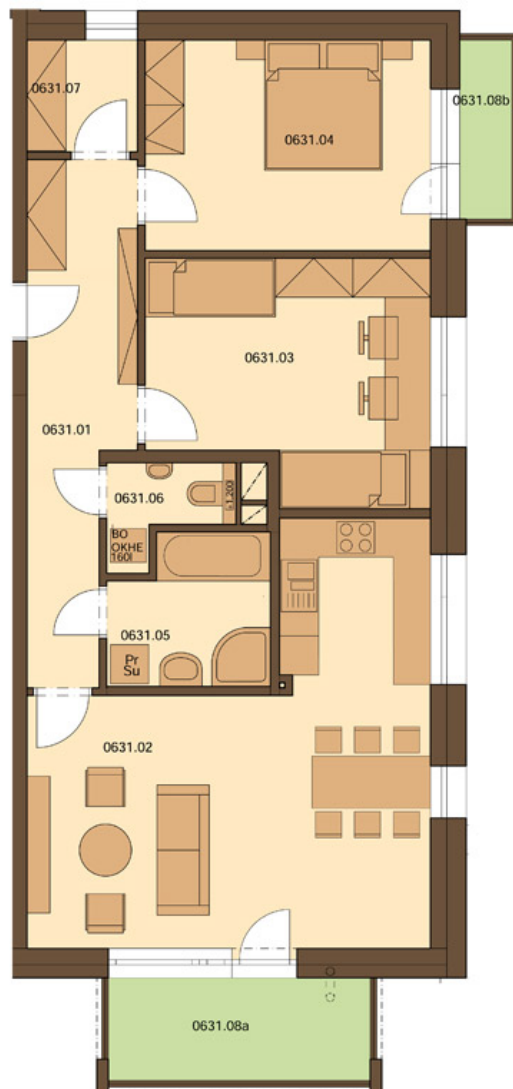

## Karta bytu č. 631

### Základní údaje:

vchod	B6
podlaží	3
dispozice	3+kk
výměra BJ (m <sup>2</sup> )	86,49 dle vyhl. (81,92)
výměra balkonu (m <sup>2</sup> )	8,54
cena s DPH	
stav	prodán

### Plochy jednotlivých pokojů:

Název	Číslo	Velikost
předsíň	631.01	11,64 m <sup>2</sup>
obývací pokoj + kk	631.02	30,40 m <sup>2</sup>
pokoj	631.03	15,02 m <sup>2</sup>
pokoj	631.04	14,18 m <sup>2</sup>
koupelna	631.05	5,39 m <sup>2</sup>
WC	631.06	2,37 m <sup>2</sup>
komora	631.07	2,92 m <sup>2</sup>
balkón	631.08a	6,34 m <sup>2</sup>
balkón	631.08b	2,20 m <sup>2</sup>