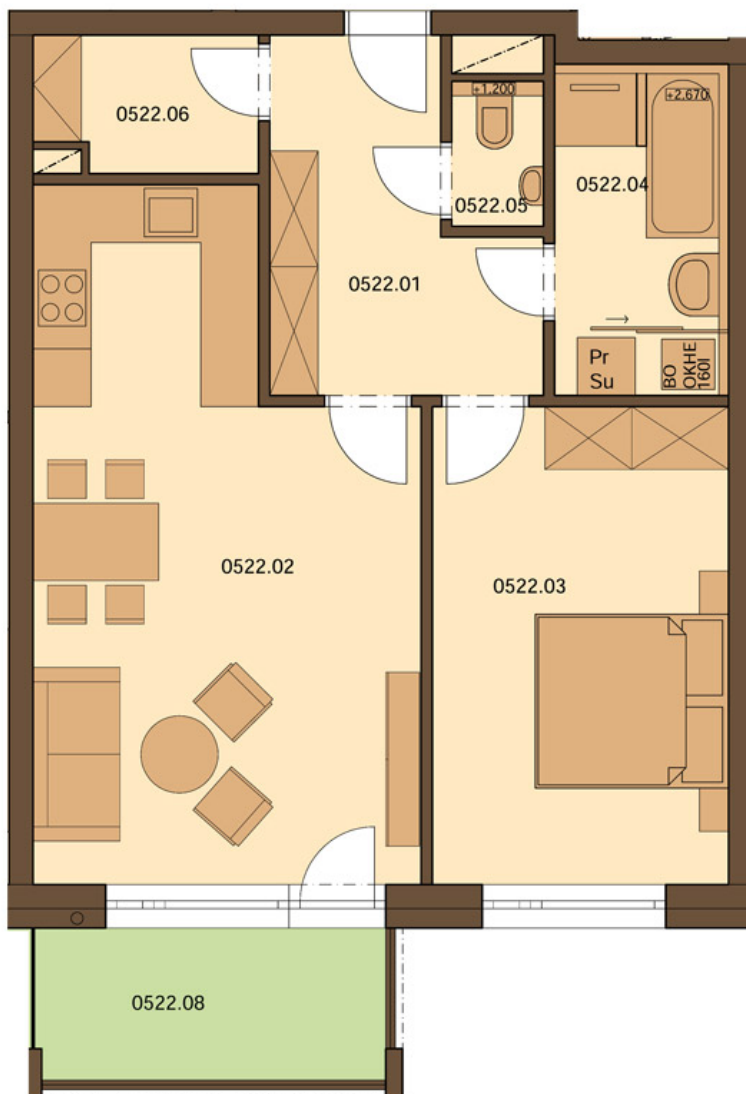

## Karta bytu č. 522

### Základní údaje:

vchod	B5
podlaží	2
dispozice	2+kk
výměra BJ (m <sup>2</sup> )	62,81 dle vyhl. (58,97)
výměra balkonu (m <sup>2</sup> )	5,71
cena s DPH	
stav	prodán

### Plochy jednotlivých pokojů:

Název	Číslo	Velikost
předsíň	522.01	8,36 m <sup>2</sup>
obývací pokoj + kk	522.02	25,26 m <sup>2</sup>
pokoj	522.03	15,18 m <sup>2</sup>
koupelna	522.04	5,59 m <sup>2</sup>
WC	522.05	1,43 m <sup>2</sup>
komora	522.06	3,15 m <sup>2</sup>
komora	522.07	1,95 m <sup>2</sup>
balkón	522.08	5,71 m <sup>2</sup>