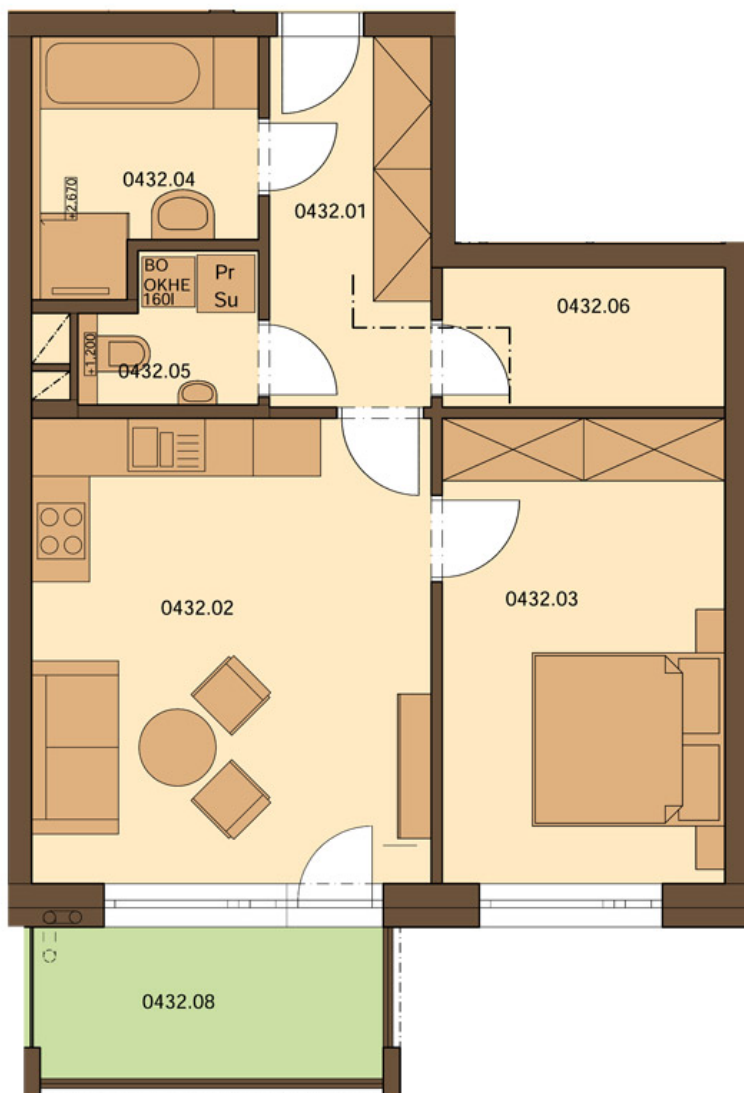

## Karta bytu č. 432

### Základní údaje:

vchod	B4
podlaží	3
dispozice	2+kk
výměra BJ (m <sup>2</sup> )	56,03 dle vyhl. (52,90)
výměra balkonu (m <sup>2</sup> )	5,71
cena s DPH	
stav	prodán

### Plochy jednotlivých pokojů:

Název	Číslo	Velikost
předsíň	432.01	6,47 m <sup>2</sup>
obývací pokoj + kk	432.02	20,06 m <sup>2</sup>
pokoj	432.03	14,19 m <sup>2</sup>
koupelna	432.04	5,34 m <sup>2</sup>
WC	432.05	2,59 m <sup>2</sup>
spíž	432.06	4,25 m <sup>2</sup>
komora	432.07	2,43 m <sup>2</sup>
balkón	432.08	5,71 m <sup>2</sup>