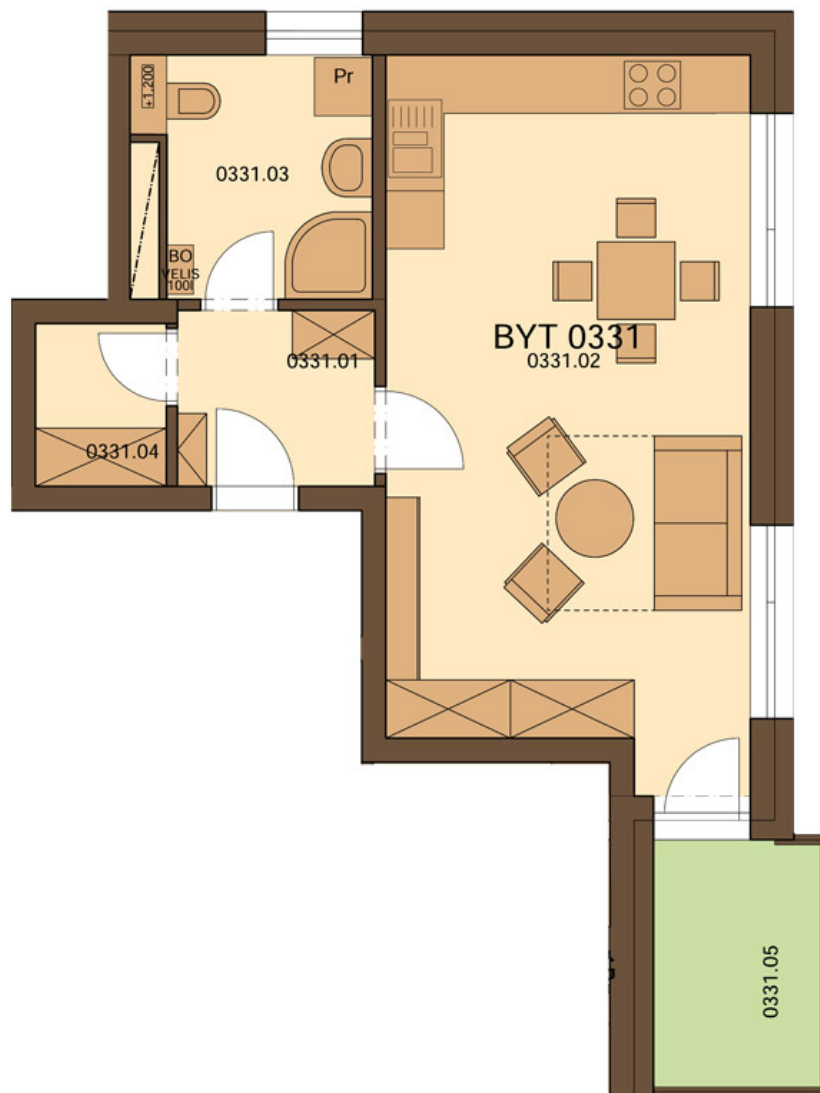

## Karta bytu č. 331

### Základní údaje:

vchod	A3
podlaží	3
dispozice	1+kk
výměra BJ (m <sup>2</sup> )	40,61 dle vyhl. (38,84)
výměra balkonu (m <sup>2</sup> )	4,37
cena s DPH	
stav	prodán

### Plochy jednotlivých pokojů:

Název	Číslo	Velikost
předsíň	331.01	3,69 m <sup>2</sup>
obývací pokoj + kk	331.02	27,23 m <sup>2</sup>
koupelna + wc	331.03	5,65 m <sup>2</sup>
komora	331.04	2,27 m <sup>2</sup>
balkón	331.05	4,37 m <sup>2</sup>