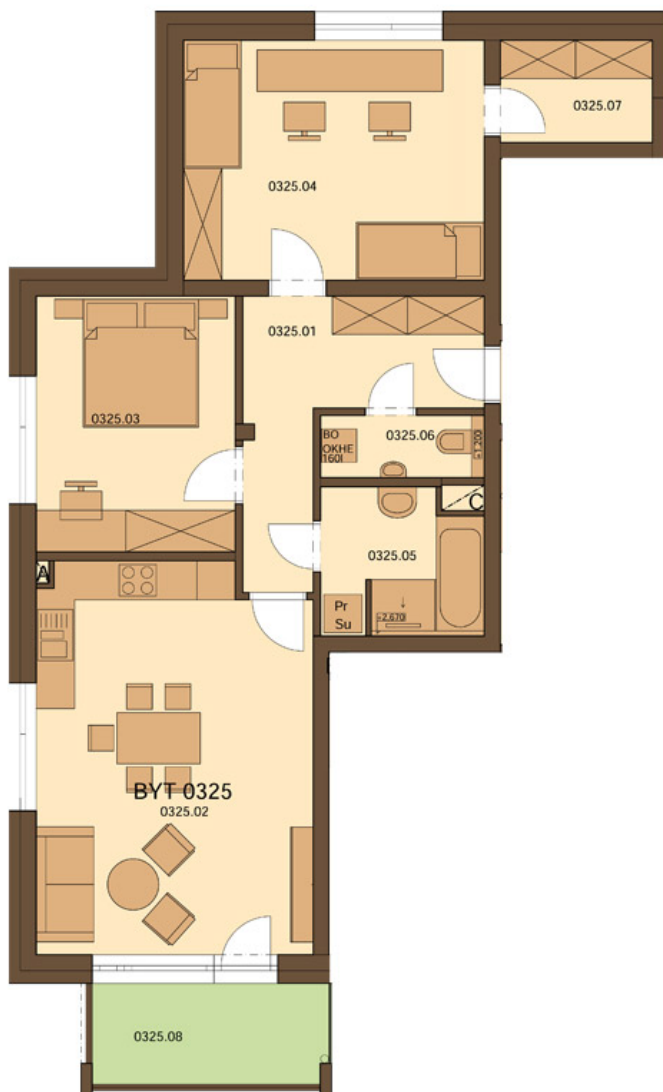

Karta bytu č. 325

Základní údaje:

vchod	A3
podlaží	2
dispozice	3+kk
výměra BJ (m ²)	81,76 dle vyhl. (77,24)
výměra balkonu (m ²)	5,79
cena s DPH	
stav	prodán

Plochy jednotlivých pokojů:

Název	Číslo	Velikost
předsíň	325.01	9,70 m ²
obývací pokoj + kk	325.02	25,78 m ²
pokoj	325.03	12,44 m ²
pokoj	325.04	17,62 m ²
koupelna	325.05	5,40 m ²
WC	325.06	2,50 m ²
komora	325.07	3,80 m ²
předsíň	325.08	5,79 m ²