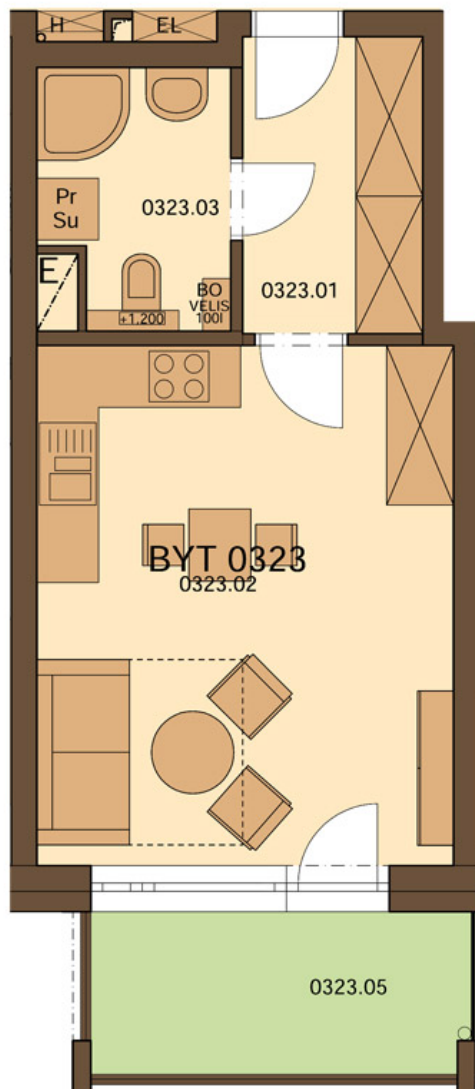

Karta bytu č. 323

Základní údaje:

vchod	A3
podlaží	2
dispozice	1+kk
výměra BJ (m ²)	31,10 dle vyhl. (29,93)
výměra balkonu (m ²)	5,79
cena s DPH	
stav	prodán

Plochy jednotlivých pokojů:

Název	Číslo	Velikost
předsíň	323.01	5,05 m ²
obývací pokoj + kk	323.02	20,45 m ²
koupelna + wc	323.03	4,43 m ²
komora	323.04	2,97 m ²
balkón	323.05	5,79 m ²