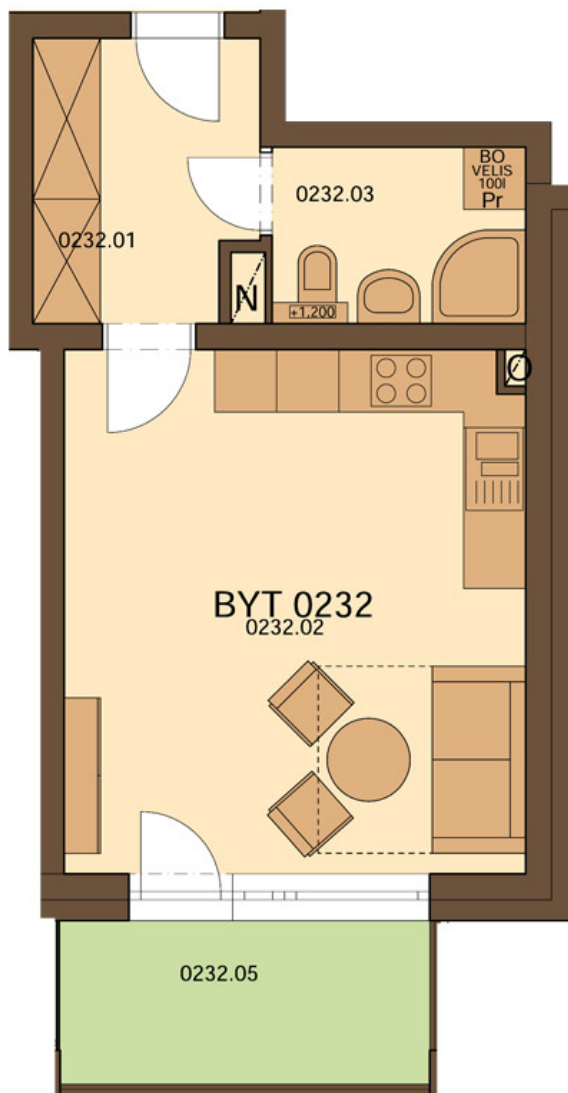

Karta bytu č. 232

Základní údaje:

| | |
|----------------------------------|-------------------------|
| vchod | A2 |
| podlaží | 3 |
| dispozice | 1+kk |
| výměra BJ (m ²) | 33,96 dle vyhl. (32,22) |
| výměra balkonu (m ²) | 5,63 |
| cena s DPH | |
| stav | prodán |

Plochy jednotlivých pokojů:

| Název | Číslo | Velikost |
|--------------------|--------|----------------------|
| předsíň | 232.01 | 5,71 m ² |
| obývací pokoj + kk | 232.02 | 22,35 m ² |
| koupelna + wc | 232.03 | 4,16 m ² |
| komora | 232.04 | 7,17 m ² |
| balkón | 232.05 | 5,63 m ² |