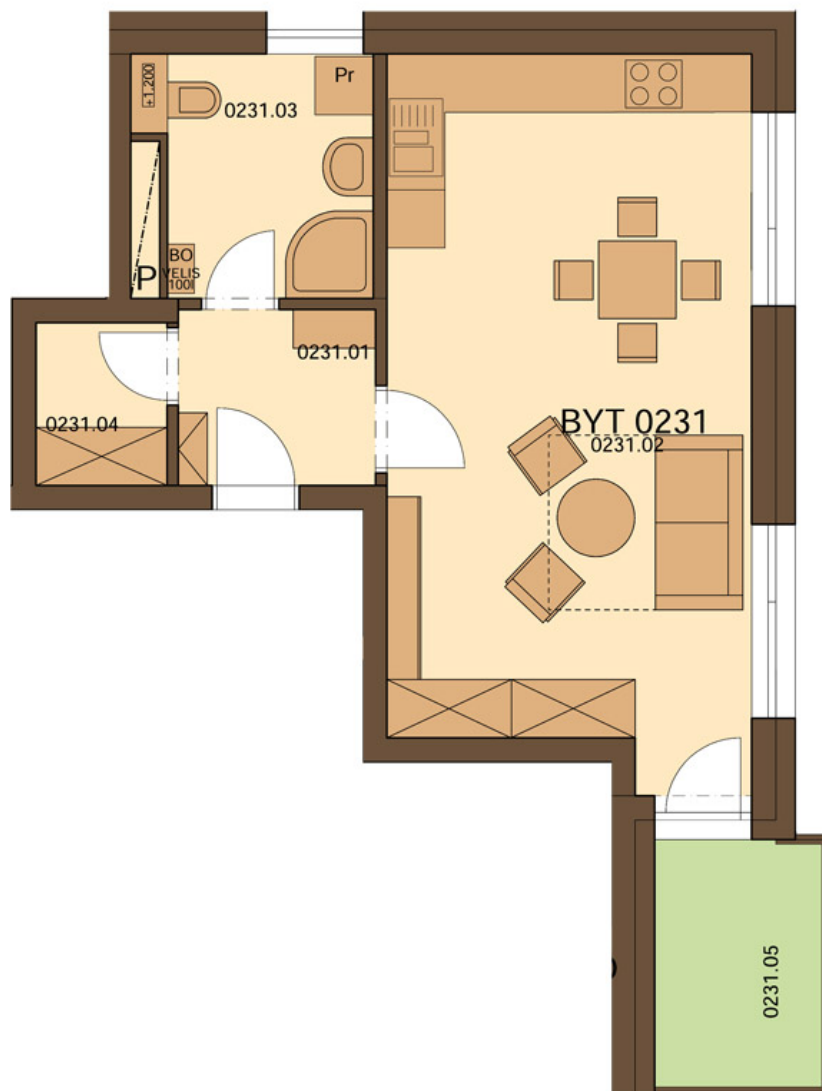

Karta bytu č. 231

Základní údaje:

vchod	A2
podlaží	3
dispozice	1+kk
výměra BJ (m ²)	40,61 dle vyhl. (36,57)
výměra balkonu (m ²)	4,37
cena s DPH	
stav	prodán

Plochy jednotlivých pokojů:

Název	Číslo	Velikost
předsíň	231.01	3,69 m ²
obývací pokoj + kk	231.02	27,23 m ²
koupelna + wc	231.03	5,65 m ²
komora	231.04	2,27 m ²
balkón	231,05	4,37 m ²