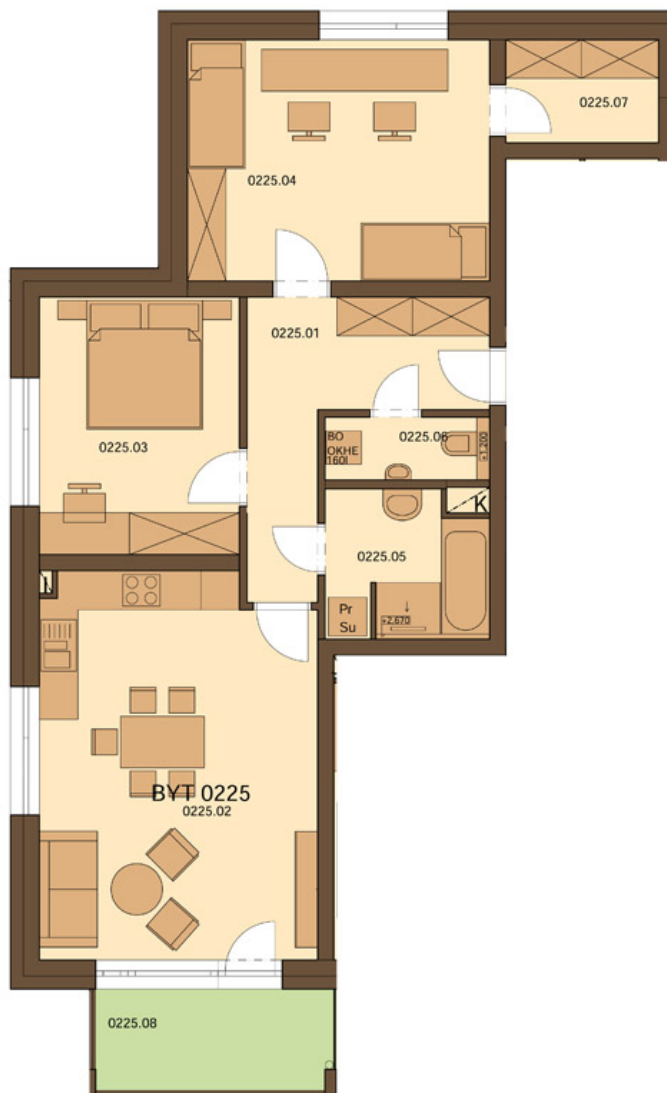

## Karta bytu č. 225

### Základní údaje:

vchod	A2
podlaží	2
dispozice	3+kk
výměra BJ (m <sup>2</sup> )	81,76 dle vyhl. (76,96)
výměra balkonu (m <sup>2</sup> )	5,79
cena s DPH	
stav	prodán

### Plochy jednotlivých pokojů:

Název	Číslo	Velikost
předsíň	225.01	9,90 m <sup>2</sup>
obývací pokoj + kk	225.02	25,30 m <sup>2</sup>
pokoj	225.03	12,44 m <sup>2</sup>
pokoj	225.04	17,62 m <sup>2</sup>
koupelna	225.05	5,40 m <sup>2</sup>
WC	225.06	2,50 m <sup>2</sup>
komora	225.07	3,80 m <sup>2</sup>
balkón	225.08	5,79 m <sup>2</sup>