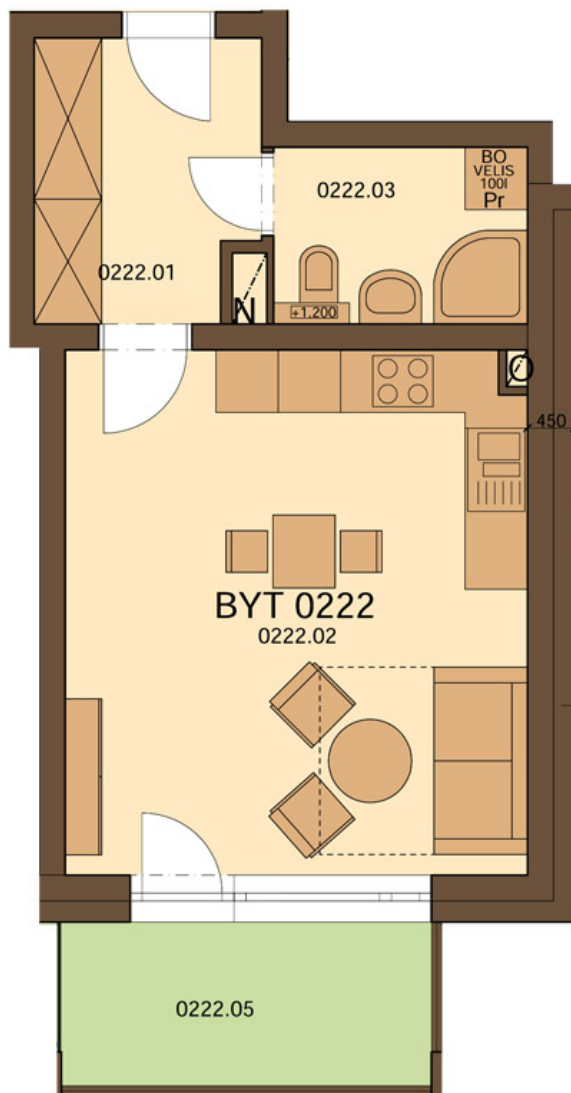

Karta bytu č. 222

Základní údaje:

vchod	A2
podlaží	2
dispozice	1+kk
výměra BJ (m ²)	33,96 dle vyhl. (32,22)
výměra balkonu (m ²)	5,63
cena s DPH	
stav	prodán

Plochy jednotlivých pokojů:

Název	Číslo	Velikost
předsíň	222.01	5,71 m ²
obývací pokoj + kk	222.02	22,35 m ²
koupelna + wc	222.03	4,16 m ²
komora	222.04	7,17 m ²
předsíň	222.05	5,63 m ²