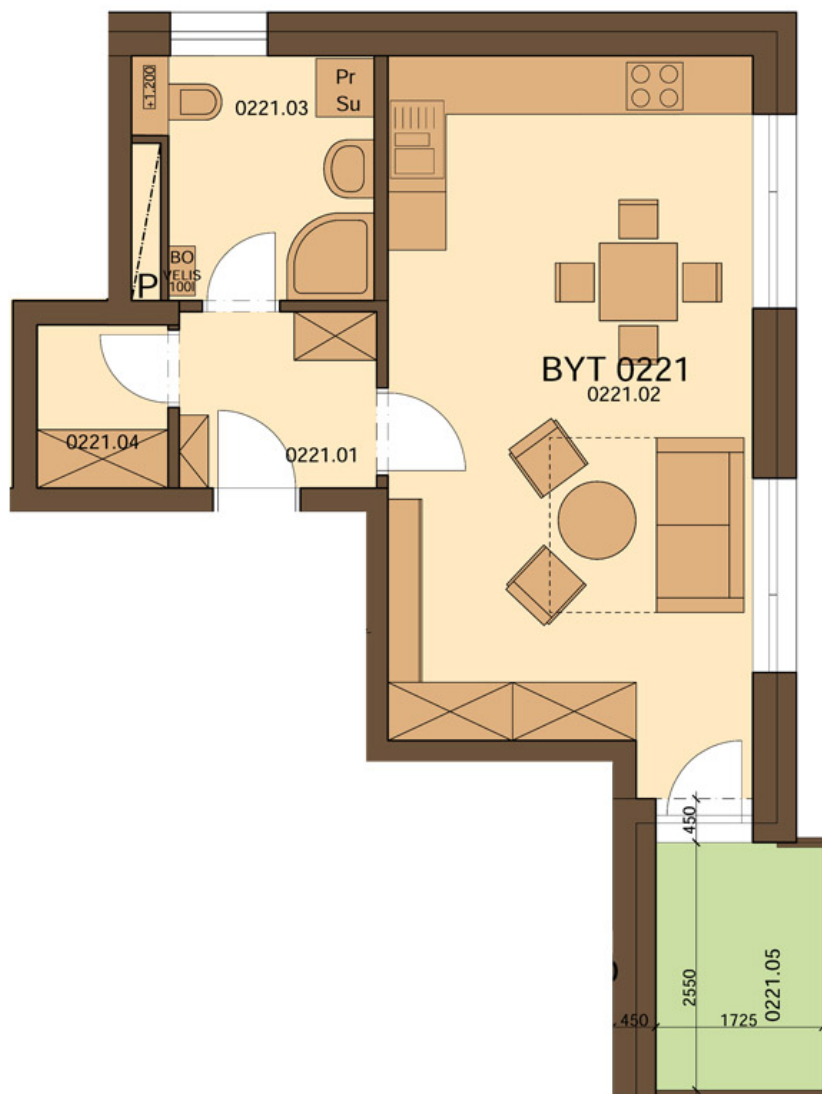

Karta bytu č. 221

Základní údaje:

vchod	A2
podlaží	2
dispozice	1+kk
výměra BJ (m ²)	40,61 dle vyhl. (38,84)
výměra balkonu (m ²)	4,37
cena s DPH	
stav	prodán

Plochy jednotlivých pokojů:

Název	Číslo	Velikost
předsíň	221.01	3,69 m ²
obývací pokoj + kk	221.02	27,23 m ²
koupelna + wc	221.03	5,65 m ²
komora	221.04	2,27 m ²
balkón	221.05	4,37 m ²