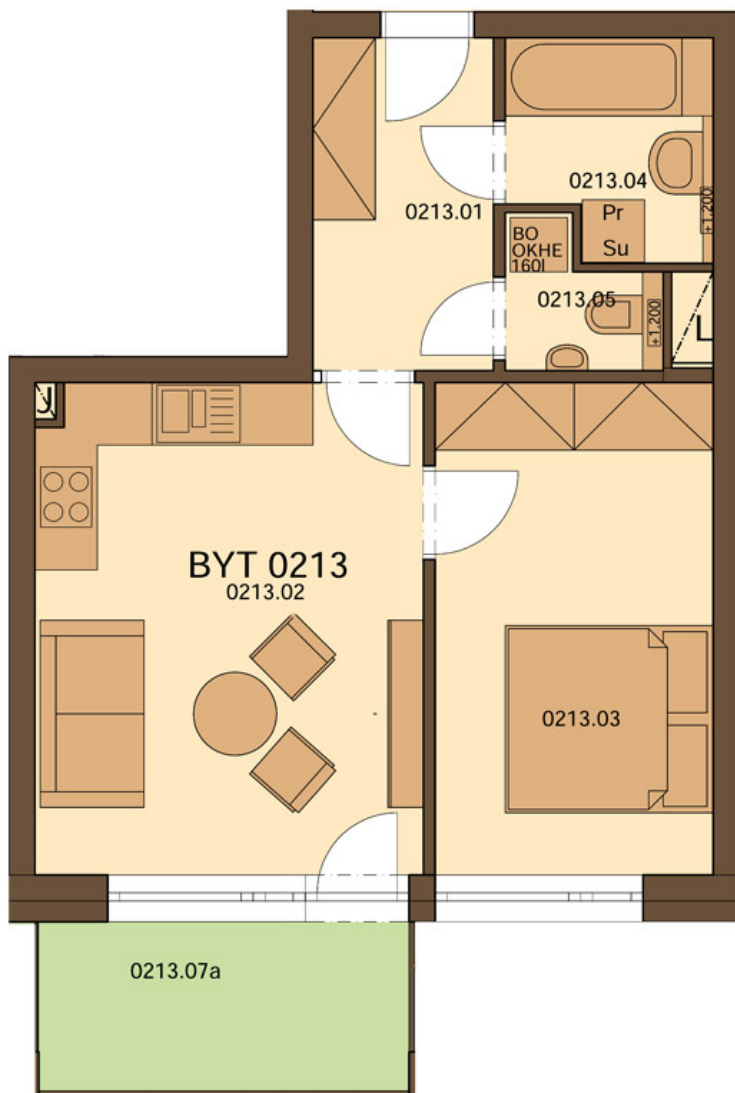

Karta bytu č. 213

Základní údaje:

vchod	A2
podlaží	1
dispozice	2+kk
výměra BJ (m ²)	43,65 dle vyhl. (41,52)
výměra terasy (m ²)	5,80
cena s DPH	
stav	prodán

Plochy jednotlivých pokojů:

Název	Číslo	Velikost
předsíň	213.01	5,55 m ²
obývací pokoj + kk	213.02	17,57 m ²
pokoj	213.03	12,67 m ²
koupelna	213.04	3,92 m ²
WC	213.05	1,81 m ²
komora	213.06	2,37 m ²
terasa	213.07a	5,80 m ²
zahrada	213.07b	17,27 m ²