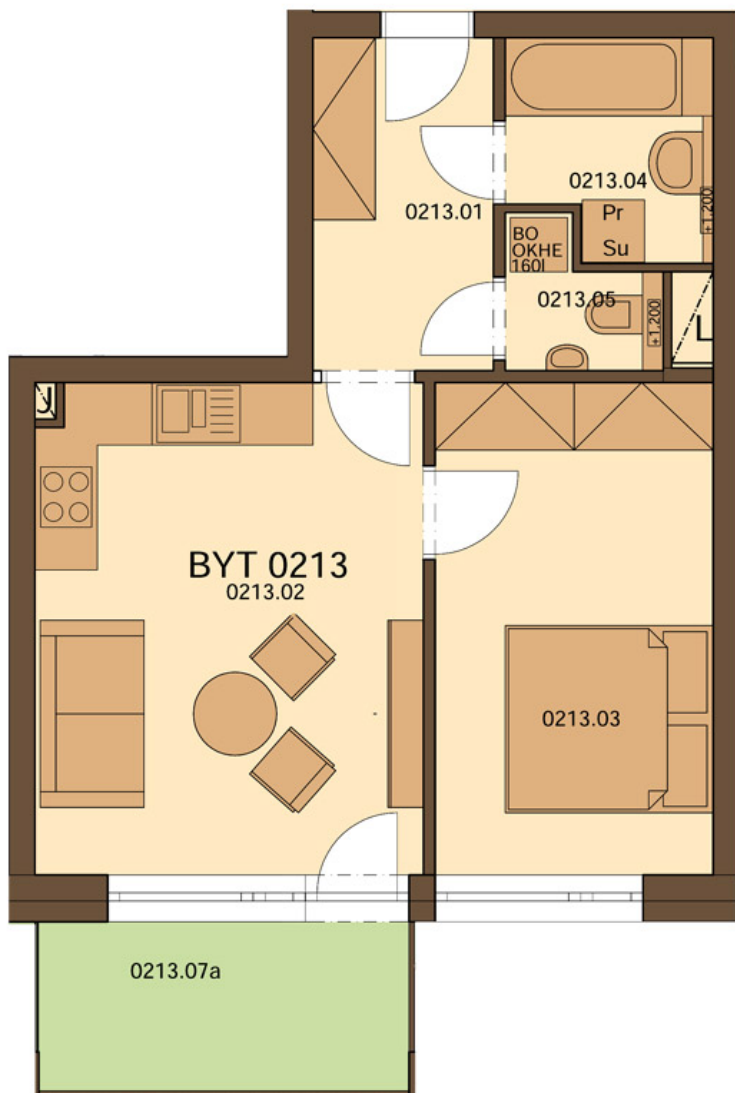

Karta bytu č. 213

Základní údaje:

| | |
|---------------------------------|-------------------------|
| vchod | A2 |
| podlaží | 1 |
| dispozice | 2+kk |
| výměra BJ (m ²) | 43,65 dle vyhl. (41,52) |
| výměra terasy (m ²) | 5,80 |
| cena s DPH | |
| stav | prodán |

Plochy jednotlivých pokojů:

| Název | Číslo | Velikost |
|--------------------|---------|----------------------|
| předsíň | 213.01 | 5,55 m ² |
| obývací pokoj + kk | 213.02 | 17,57 m ² |
| pokoj | 213.03 | 12,67 m ² |
| koupelna | 213.04 | 3,92 m ² |
| WC | 213.05 | 1,81 m ² |
| komora | 213.06 | 2,37 m ² |
| terasa | 213.07a | 5,80 m ² |
| zahrada | 213.07b | 17,27 m ² |