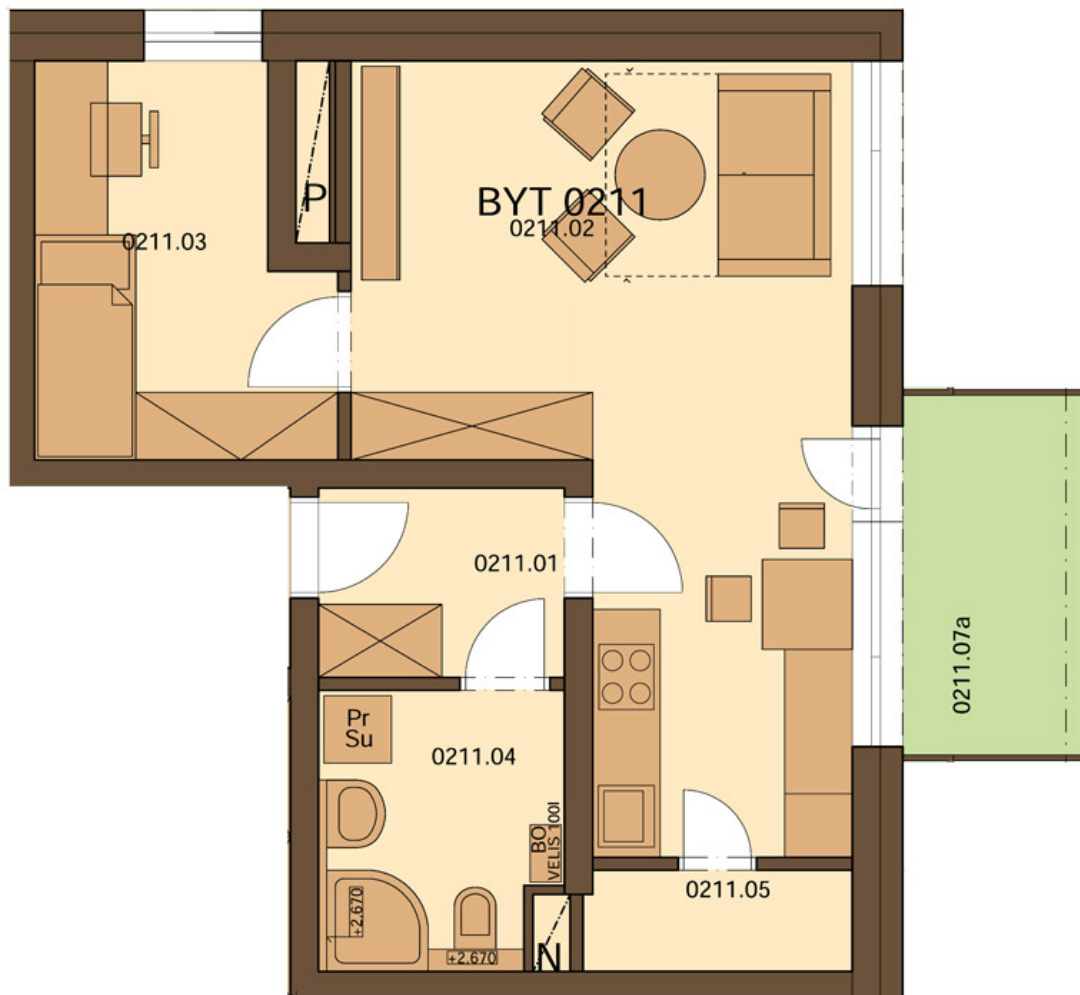

# Karta bytu č. 211

## Základní údaje:

vchod	A2
podlaží	1
dispozice	2+kk
výměra BJ (m <sup>2</sup> )	47,43 dle vyhl. (43,09)
výměra terasy (m <sup>2</sup> )	5,12
cena s DPH	
stav	prodán

## Plochy jednotlivých pokojů:

Název	Číslo	Velikost
předsíň	211.01	3,69 m <sup>2</sup>
obývací pokoj + kk	211.02	24,00 m <sup>2</sup>
pokoj	211.03	8,42 m <sup>2</sup>
koupelna + wc	211.04	4,90 m <sup>2</sup>
spíž	211.05	2,08 m <sup>2</sup>
komora	211.06	2,38 m <sup>2</sup>
terasa	211.07a	5,12 m <sup>2</sup>
zahrada	211.07b	51,79 m <sup>2</sup>