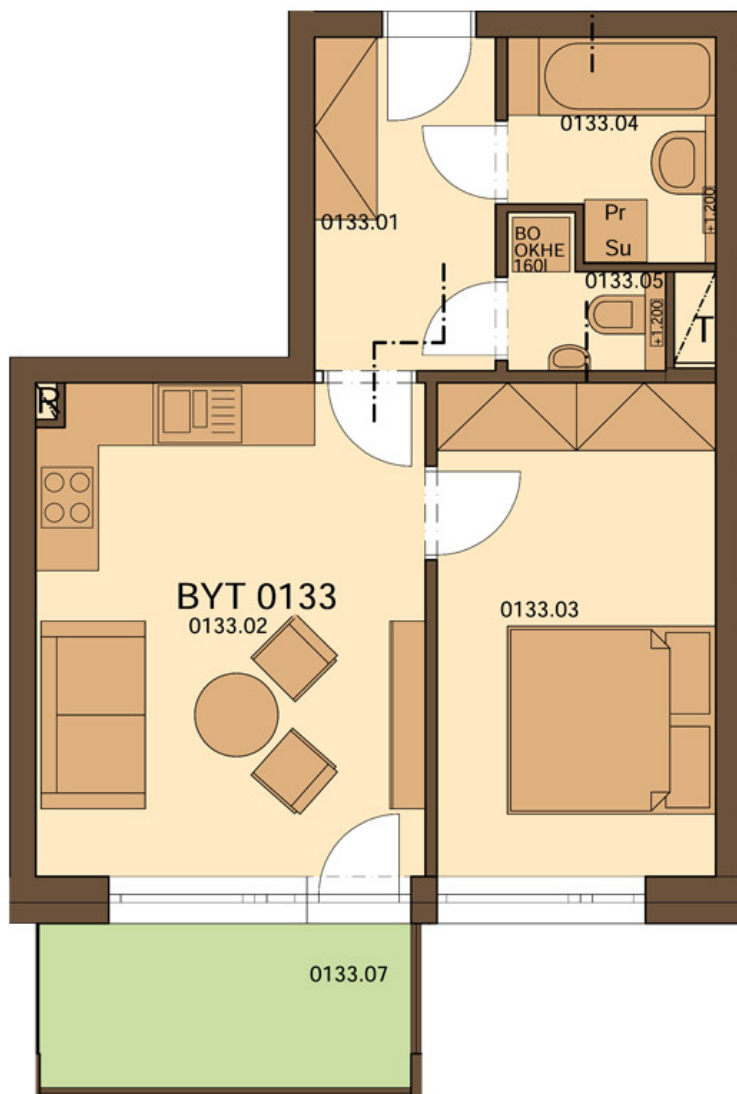

## Karta bytu č. 133

### Základní údaje:

vchod	A1
podlaží	3
dispozice	2+kk
výměra BJ (m <sup>2</sup> )	43,65 dle vyhl. (41,55)
výměra balkonu (m <sup>2</sup> )	5,63
cena s DPH	
stav	prodán

### Plochy jednotlivých pokojů:

Název	Číslo	Velikost
předsíň	133.01	5,55 m <sup>2</sup>
obývací pokoj + kk	133.02	17,58 m <sup>2</sup>
pokoj	133.03	12,67 m <sup>2</sup>
koupelna	133.04	3,94 m <sup>2</sup>
WC	133.05	1,81 m <sup>2</sup>
komora	133.06	4,98 m <sup>2</sup>
balkón	133.07	5,63 m <sup>2</sup>