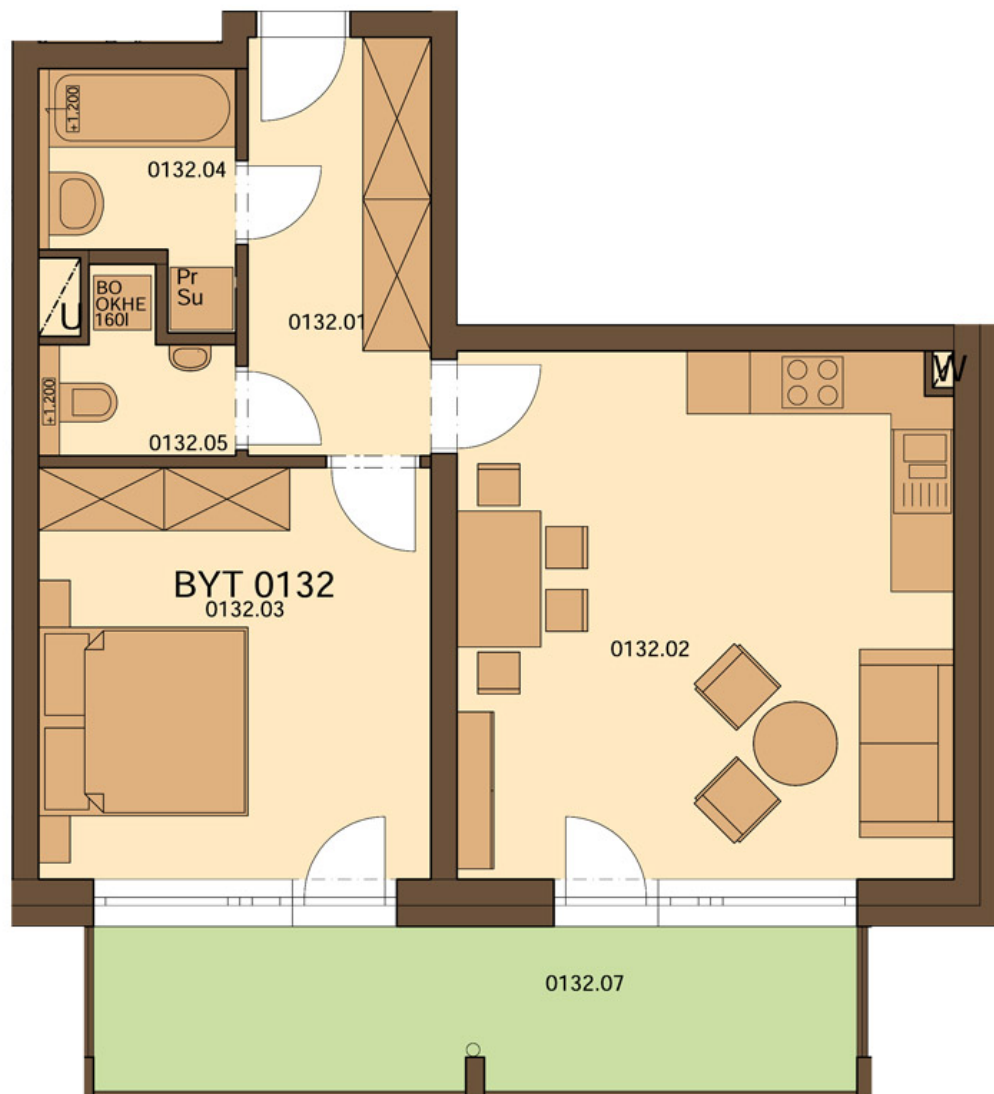

Karta bytu č. 132

Základní údaje:

vchod	A1
podlaží	3
dispozice	2+kk
výměra BJ (m ²)	54,83 dle vyhl. (51,88)
výměra balkonu (m ²)	11,44
cena s DPH	
stav	prodán

Plochy jednotlivých pokojů:

Název	Číslo	Velikost
předsíň	132.01	7,00 m ²
obývací pokoj + kk	132.02	23,86 m ²
pokoj	132.03	14,75 m ²
koupelna	132.04	3,78 m ²
WC	132.05	2,49 m ²
komora	132.06	5,82 m ²
balkón	132.07	11,44 m ²