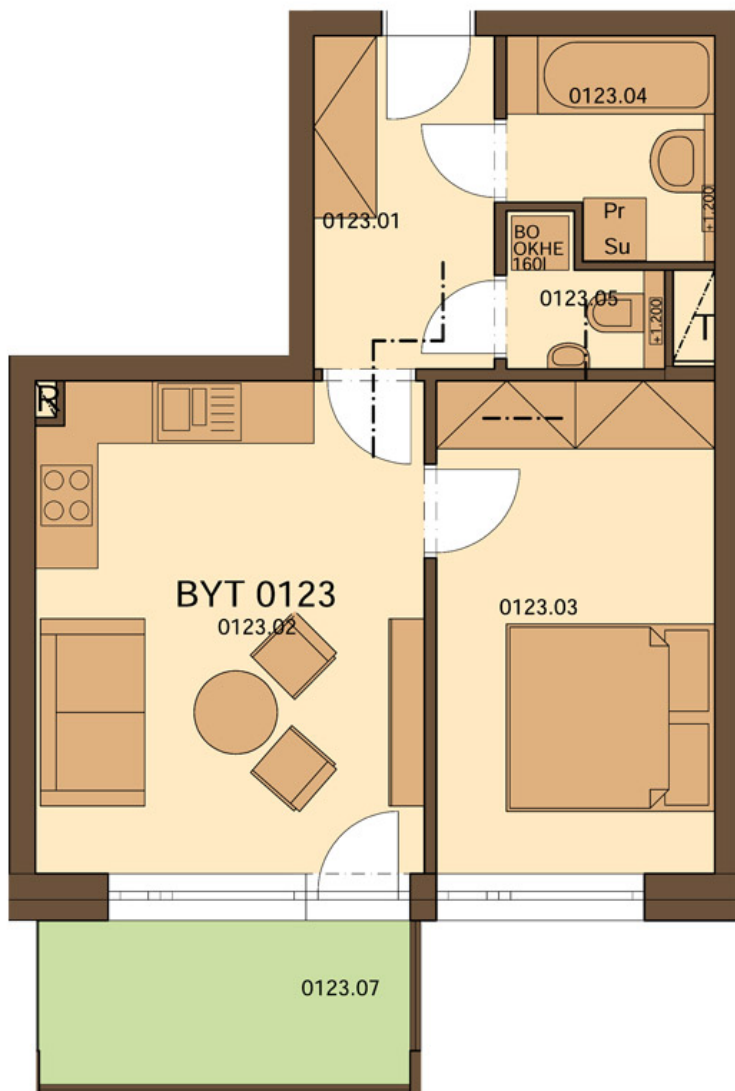

Karta bytu č. 123

Základní údaje:

| | |
|----------------------------------|-------------------------|
| vchod | A1 |
| podlaží | 2 |
| dispozice | 2+kk |
| výměra BJ (m ²) | 43,65 dle vyhl. (41,53) |
| výměra balkonu (m ²) | 5,63 |
| cena s DPH | |
| stav | prodán |

Plochy jednotlivých pokojů:

| Název | Číslo | Velikost |
|--------------------|--------|----------------------|
| předsíň | 123.01 | 5,55 m ² |
| obývací pokoj + kk | 123.02 | 17,58 m ² |
| pokoj | 123.03 | 12,67 m ² |
| koupelna | 123.04 | 3,92 m ² |
| WC | 123.05 | 1,81 m ² |
| komora | 123.06 | 4,98 m ² |
| předsíň | 123.07 | 5,63 m ² |