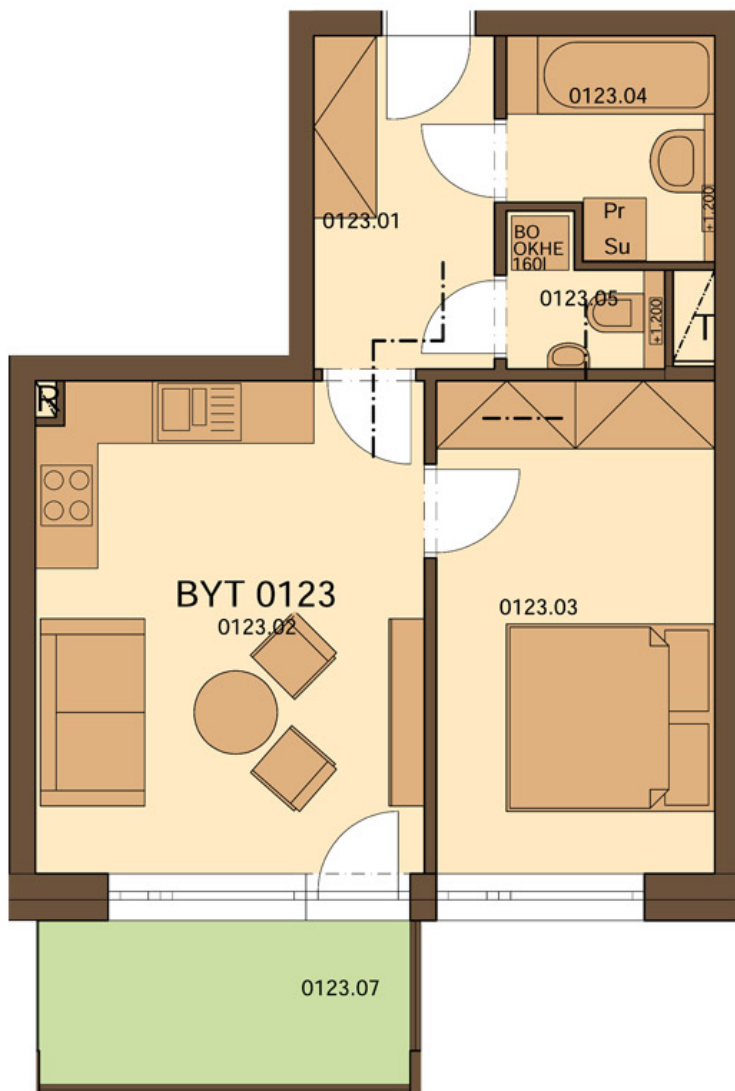

Karta bytu č. 123

Základní údaje:

vchod	A1
podlaží	2
dispozice	2+kk
výměra BJ (m ²)	43,65 dle vyhl. (41,53)
výměra balkonu (m ²)	5,63
cena s DPH	
stav	prodán

Plochy jednotlivých pokojů:

Název	Číslo	Velikost
předsíň	123.01	5,55 m ²
obývací pokoj + kk	123.02	17,58 m ²
pokoj	123.03	12,67 m ²
koupelna	123.04	3,92 m ²
WC	123.05	1,81 m ²
komora	123.06	4,98 m ²
předsíň	123.07	5,63 m ²