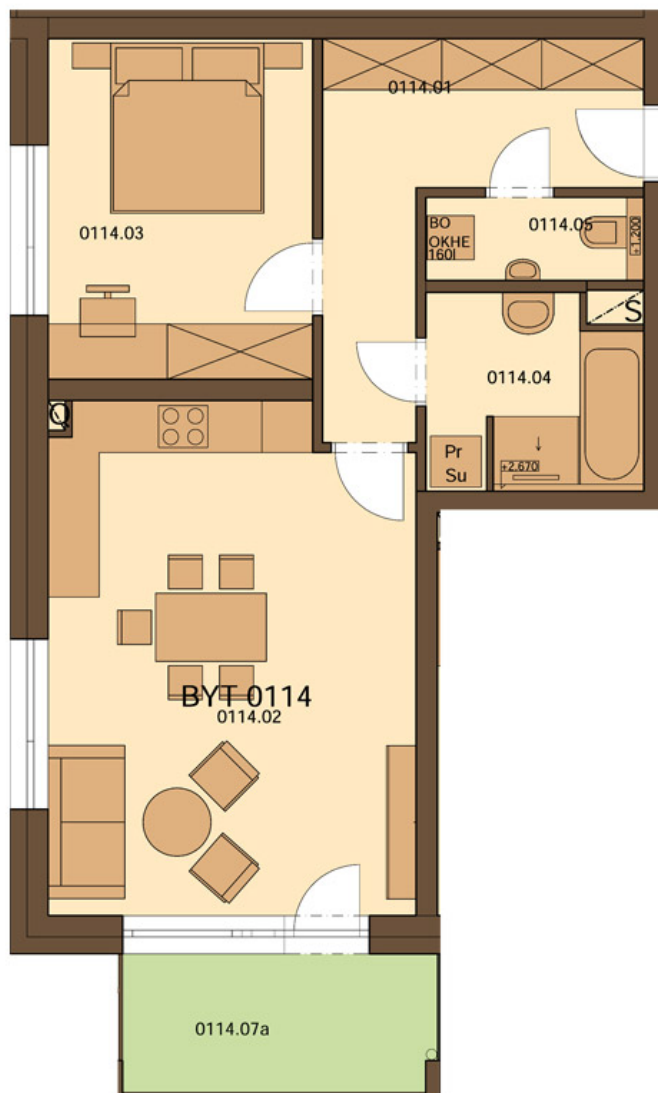

## Karta bytu č. 114

### Základní údaje:

vchod	A1
podlaží	1
dispozice	2+kk
výměra BJ (m <sup>2</sup> )	58,76 dle vyhl. (55,53)
výměra terasy (m <sup>2</sup> )	5,97
cena s DPH	
stav	prodán

### Plochy jednotlivých pokojů:

Název	Číslo	Velikost
předsíň	114.01	9,90 m <sup>2</sup>
obývací pokoj + kk	114.02	25,30 m <sup>2</sup>
pokoj	114.03	12,44 m <sup>2</sup>
koupelna	114.04	5,40 m <sup>2</sup>
WC	114.05	2,49 m <sup>2</sup>
komora	114.06	4,16 m <sup>2</sup>
terasa	114.07a	5,97 m <sup>2</sup>
zahrada	114.07b	73,88 m <sup>2</sup>