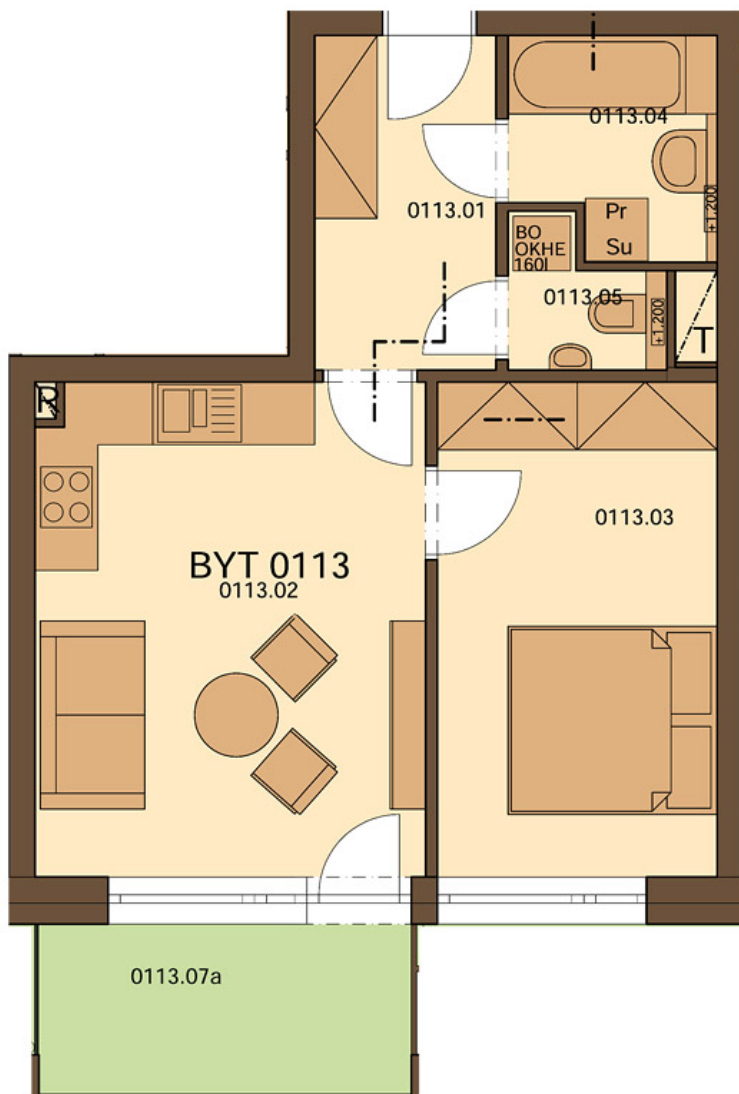

## Karta bytu č. 113

### Základní údaje:

vchod	A1
podlaží	1
dispozice	2+kk
výměra BJ (m <sup>2</sup> )	43,65 dle vyhl. (41,53)
výměra terasy (m <sup>2</sup> )	5,80
cena s DPH	
stav	prodán

### Plochy jednotlivých pokojů:

Název	Číslo	Velikost
předsíň	113.01	6,55 m <sup>2</sup>
obývací pokoj + kk	113.02	17,57 m <sup>2</sup>
pokoj	113.03	12,67 m <sup>2</sup>
koupelna	113.04	3,93 m <sup>2</sup>
WC	113.05	1,81 m <sup>2</sup>
komora	113.06	2,37 m <sup>2</sup>
terasa	113.07a	5,80 m <sup>2</sup>
zahrada	113.07b	24,30 m <sup>2</sup>