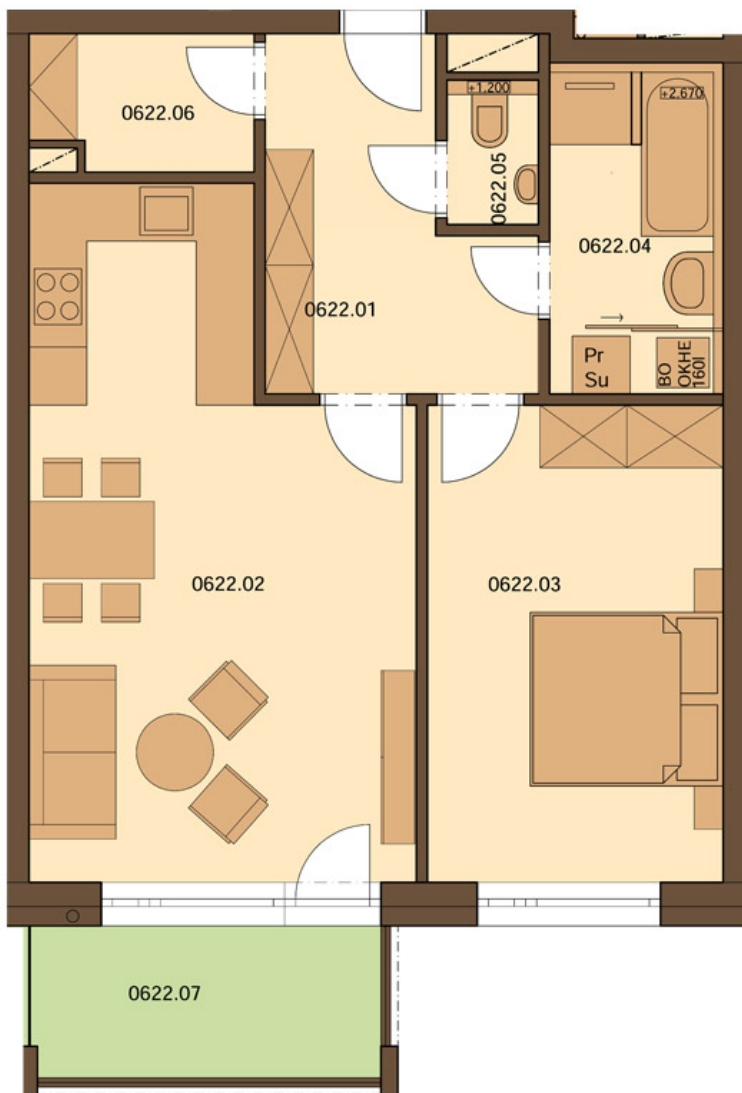

## Karta bytu č. 622

### Základní údaje:

vchod	B6
podlaží	2
dispozice	2+kk
výměra BJ (m <sup>2</sup> )	62,81 dle vyhl. (58,97)
výměra balkonu (m <sup>2</sup> )	5,71
cena s DPH	
stav	rezervován

### Plochy jednotlivých pokojů:

Název	Číslo	Velikost
předsíň	622.01	8,36 m <sup>2</sup>
obývací pokoj + kk	622.02	25,26 m <sup>2</sup>
pokoj	622.03	15,18 m <sup>2</sup>
koupelna	622.04	5,59 m <sup>2</sup>
WC	622.05	1,43 m <sup>2</sup>
komora	622.06	3,15 m <sup>2</sup>
balkón	622.07	5,71 m <sup>2</sup>