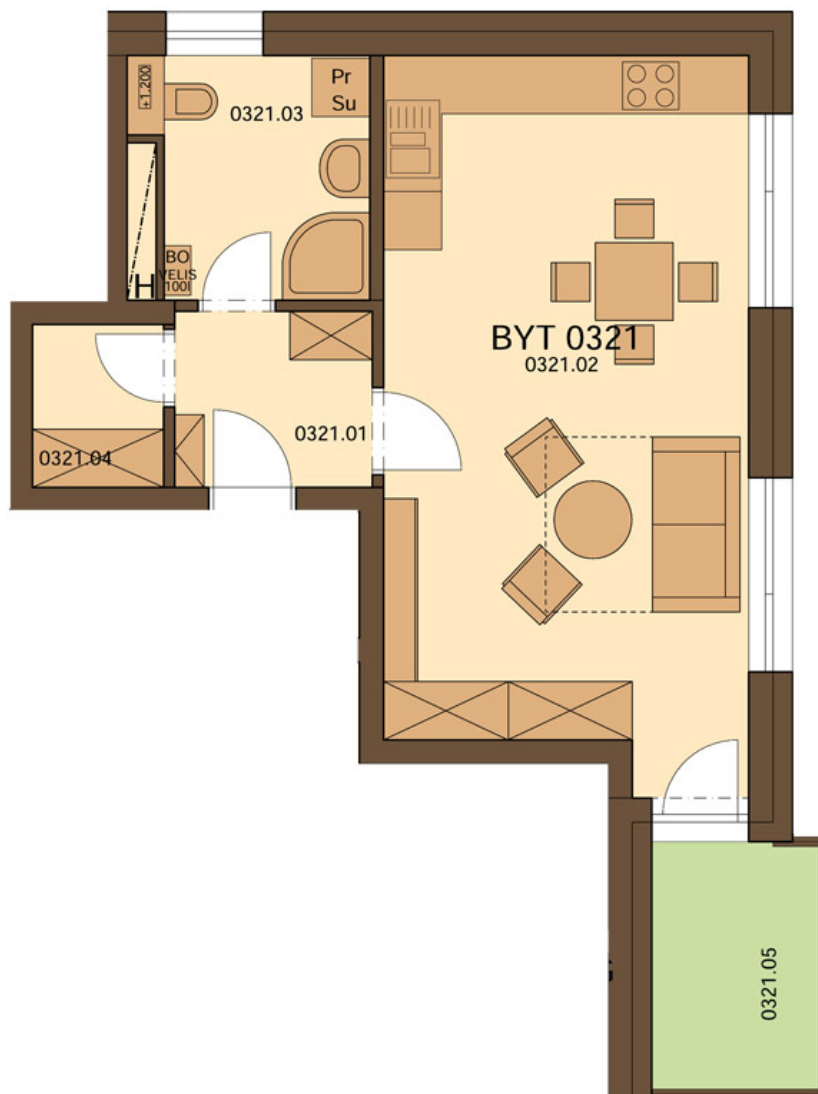

Karta bytu č. 321

Základní údaje:

vchod	A3
podlaží	2
dispozice	1+kk
výměra BJ (m ²)	40,61 dle vyhl. (38,84)
výměra balkonu (m ²)	4,37
cena s DPH	
stav	rezervován

Plochy jednotlivých pokojů:

Název	Číslo	Velikost
předsíň	321.01	3,69 m ²
obývací pokoj + kk	321.02	27,23 m ²
koupelna + wc	321.03	5,65 m ²
komora	321.04	2,27 m ²
balkón	321.05	4,37 m ²