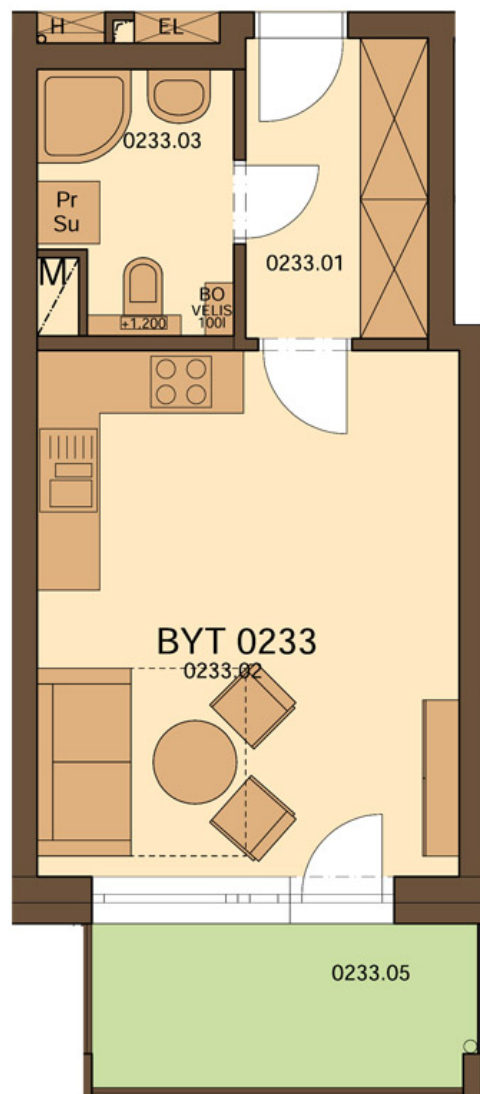

Karta bytu č. 233

Základní údaje:

vchod	A2
podlaží	3
dispozice	1+kk
výměra BJ (m ²)	31,10 dle vyhl. (29,93)
výměra balkonu (m ²)	5,79
cena s DPH	1 493 987 Kč
stav	volný

Plochy jednotlivých pokojů:

Název	Číslo	Velikost
předsíň	233.01	5,05 m ²
obývací pokoj + kk	233.02	20,45 m ²
koupelna + wc	233.03	4,43 m ²
komora	233.04	2,97 m ²
balkón	233.05	5,79 m ²