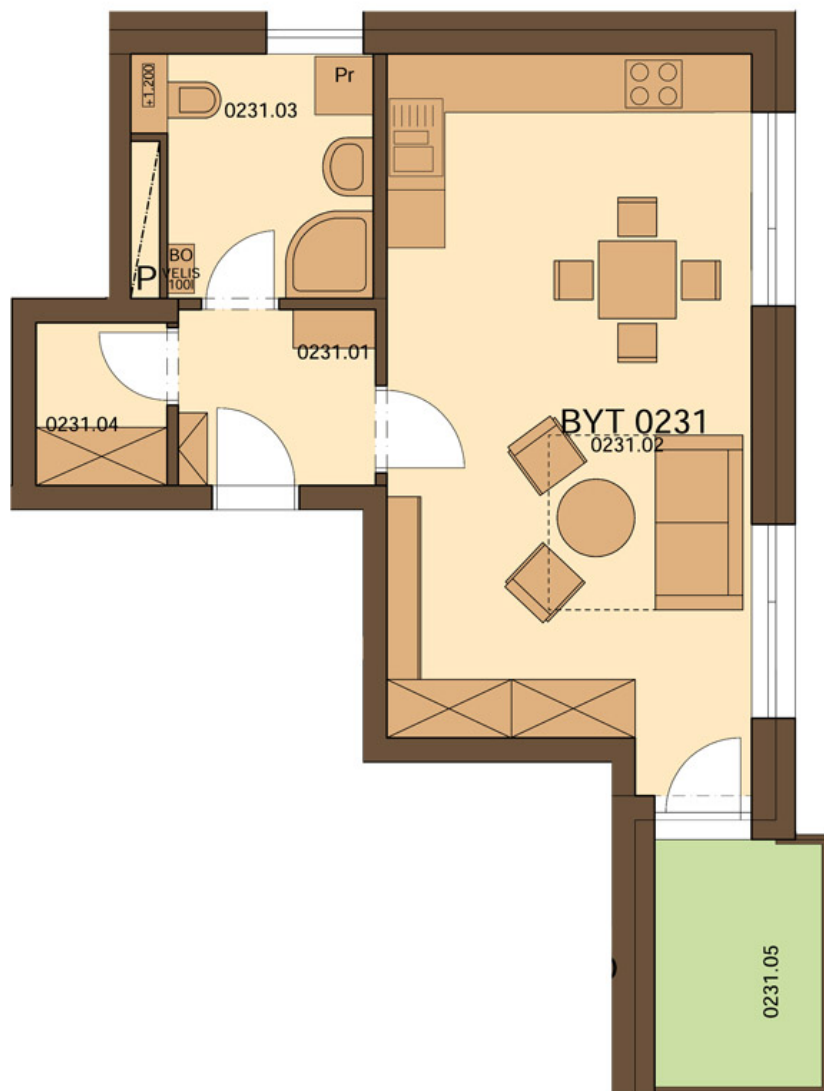

Karta bytu č. 231

Základní údaje:

vchod	A2
podlaží	3
dispozice	1+kk
výměra BJ (m ²)	40,61 dle vyhl. (36,57)
výměra balkonu (m ²)	4,37
cena s DPH	1 727 927 Kč
stav	v jednání

Plochy jednotlivých pokojů:

Název	Číslo	Velikost
předsíň	231.01	3,69 m ²
obývací pokoj + kk	231.02	27,23 m ²
koupelna + wc	231.03	5,65 m ²
komora	231.04	2,27 m ²
balkón	231.05	4,37 m ²