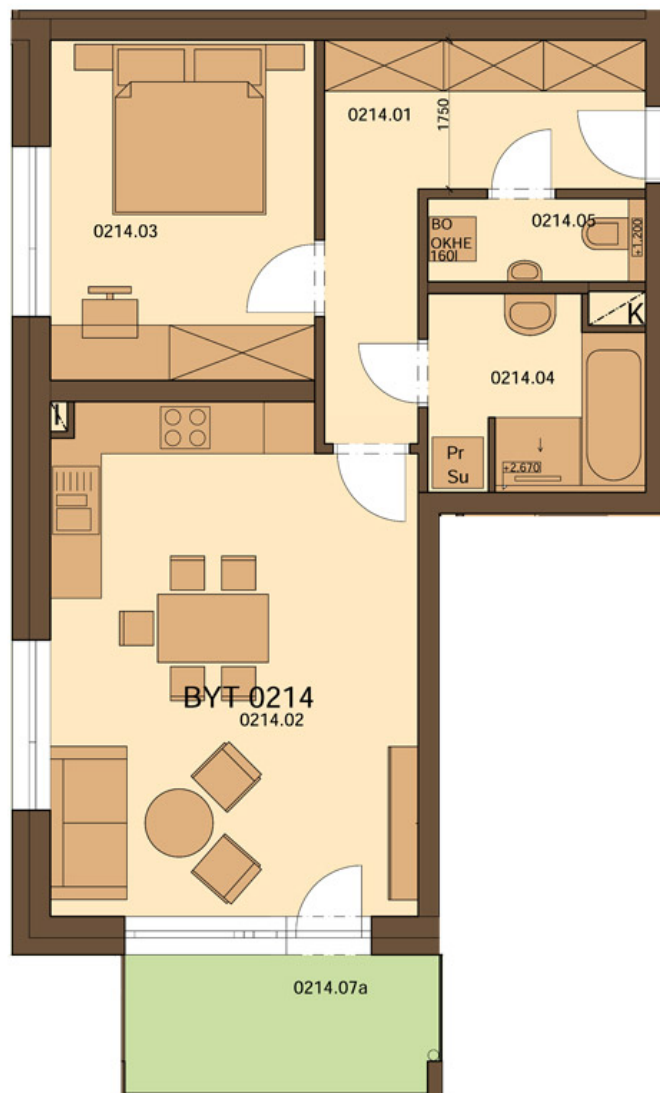

Karta bytu č. 214

Základní údaje:

vchod	A2
podlaží	1
dispozice	2+kk
výměra BJ (m ²)	58,76 dle vyhl. (55,55)
výměra terasy (m ²)	5,96
cena s DPH	2 746 688 Kč
stav	volný

Plochy jednotlivých pokojů:

Název	Číslo	Velikost
předsíň	214.01	9,90 m ²
obývací pokoj + kk	214.02	25,30 m ²
pokoj	214.03	12,44 m ²
koupelna	214.04	5,42 m ²
WC	214.05	2,49 m ²
komora	214.06	4,16 m ²
terasa	214.07a	5,96 m ²
zahrada	214.07b	65,70 m ²