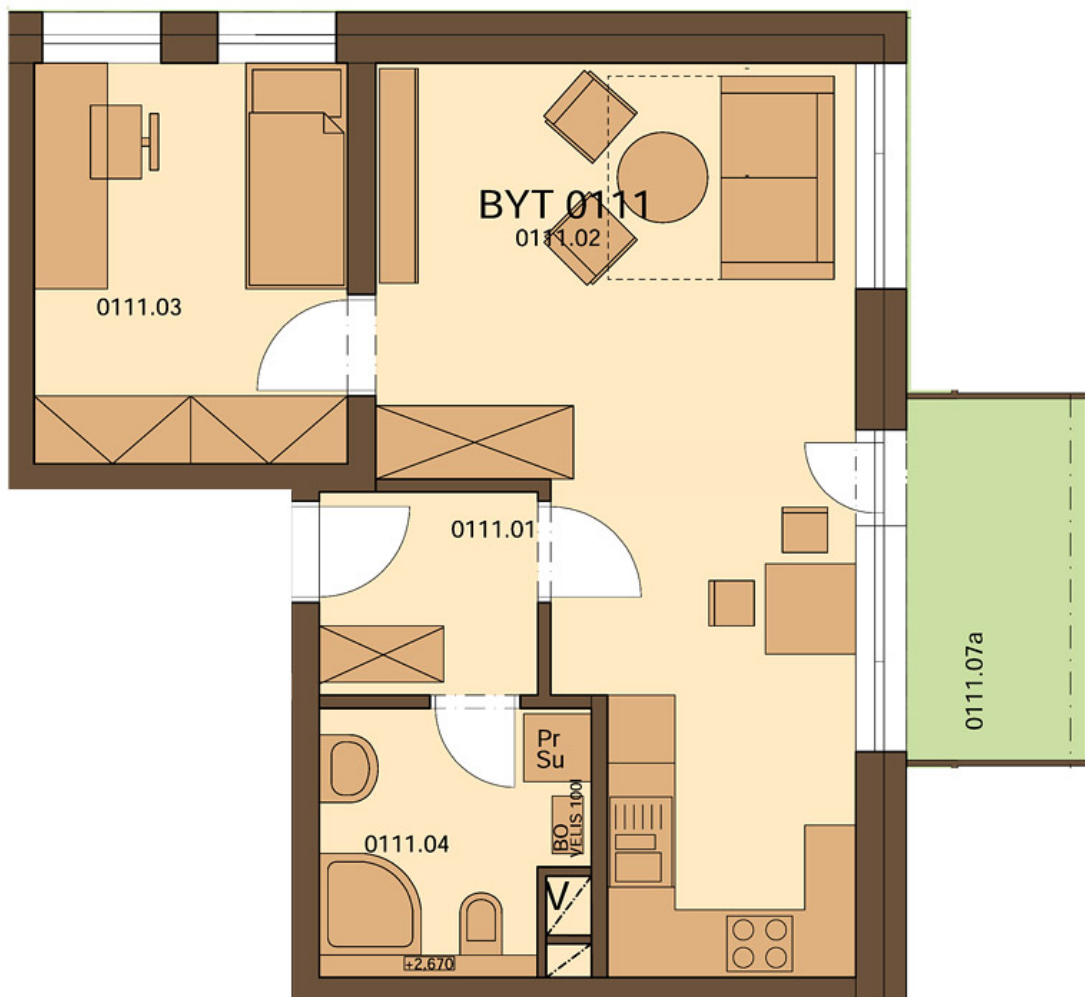

Karta bytu č. 111

Základní údaje:

vchod	A1
podlaží	1
dispozice	2+kk
výměra BJ (m ²)	47,43 dle vyhl. (44,34)
výměra terasy (m ²)	5,12
cena s DPH	
stav	rezervován

Plochy jednotlivých pokojů:

Název	Číslo	Velikost
předsíň	111.01	3,26 m ²
obývací pokoj + kk	111.02	26,34 m ²
pokoj	111.03	9,85 m ²
koupelna + wc	111.04	4,89 m ²
komora	111.06	2,38 m ²
terasa	111.07a	5,12 m ²
zahrada	111.07b	52,86 m ²